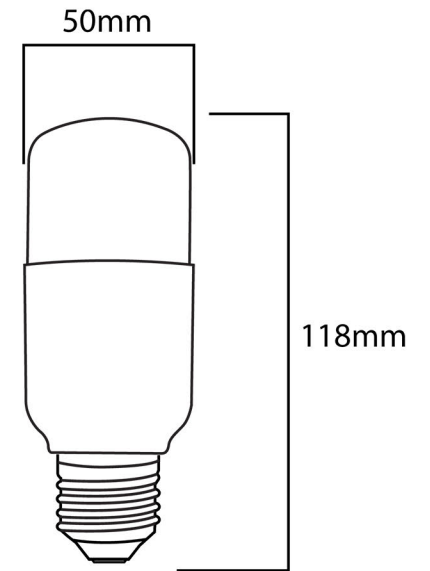

**Model** : Imitos LED Stick 12W E27  
**CCT** : 3000K  
**Input Voltage** : 220-240V 50/60Hz  
**Base** : E27  
**Rated Power** : 12W  
**Lumen** : 1084lm  
**CRI** : >80Ra  
**Life** : 15000h

**Model** : Imitos LED Stick 12W E27  
**CCT** : 4000K  
**Input Voltage** : 220-240V 50/60Hz  
**Base** : E27  
**Rated Power** : 12W  
**Lumen** : 1146lm  
**CRI** : >80Ra  
**Life** : 15000h

**Model** : Imitos LED Stick 12W E27  
**CCT** : 6000K  
**Input Voltage** : 220-240V 50/60Hz  
**Base** : E27  
**Rated Power** : 12W  
**Lumen** : 1152lm  
**CRI** : >80Ra  
**Life** : 15000h